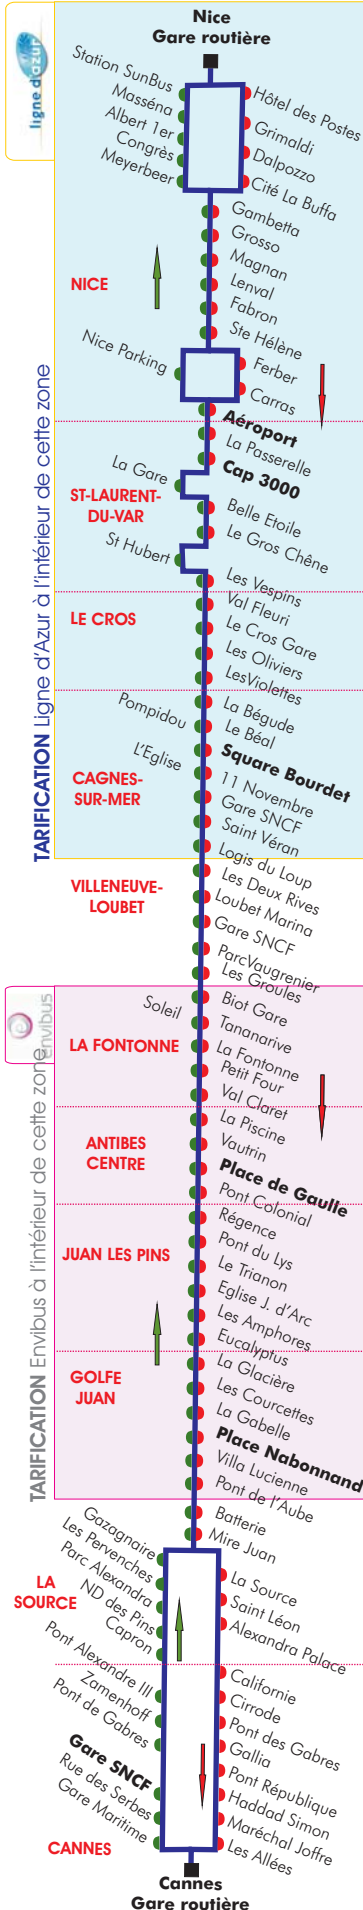

CANNES • ANTIBES • NICE

Ligne 200

Direction Nice

La tarification TAM s'applique sur cette ligne.

ATTENTION : pour les trajets effectués à l'intérieur des zones Ligne d'Azur et Envibus, tarifications spécifiques.