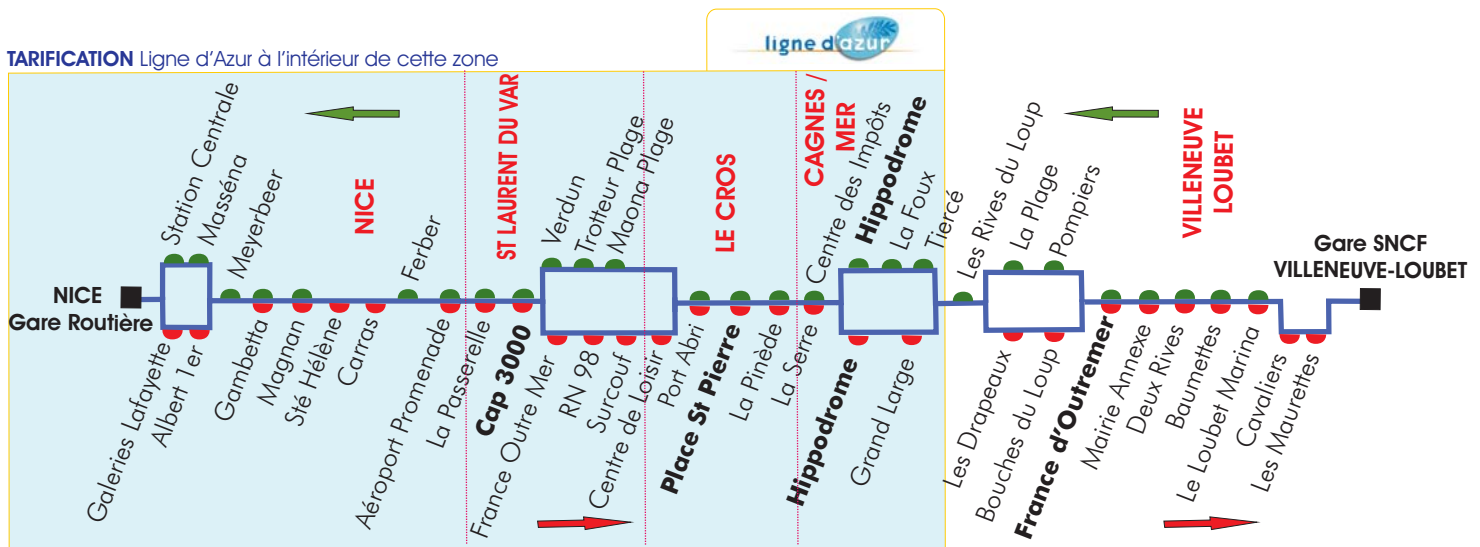

du lundi au samedi													
NICE	Gare Routière	6:55	7:55	9:00	10:00	11:00	12:00	13:00	14:00	15:00	16:00	17:00	18:00	19:00	
	ST LAURENT	Cap 3000	7:15	8:20	9:25	10:25	11:25	12:25	13:25	14:25	15:20	16:25	17:25	18:25	19:20
CROS DE CAGNES	Pl St Pierre	7:20	8:25	9:30	10:35	11:35	12:35	13:35	14:35	15:30	16:35	17:35	18:30	19:25	
CAGNES/MER	Hippodrome	7:25	8:30	9:35	10:40	11:40	12:40	13:40	14:40	15:35	16:40	17:40	18:35	19:30	
	PI France d'Outremer	7:35	8:35	9:40	10:45	11:45	12:45	13:45	14:45	15:45	16:50	17:50	18:45	19:35	
VILLENEUVE	Gare SNCF	7:45	8:45	9:50	10:55	11:55	12:55	13:55	14:55	15:55	17:00	18:00	18:55	19:45	

Horaires applicables en semaine, hors dimanches et jours fériés

VILLENEUVE LOUBET • NICE

Direction Nice

		du lundi au samedi												
VILLENEUVE	Gare SNCF	7:00	8:00	9:00	10:00	11:00	12:00	13:00	14:00	15:00	16:00	17:05	18:00	19:00
	PI France d'Outremer	7:07	8:07	9:10	10:00	11:10	12:10	13:10	14:10	15:10	16:10	17:15	18:10	19:08
CAGNES/MER	Hippodrome	7:15	8:15	9:20	10:20	11:20	12:15	13:15	14:15	15:15	16:15	17:20	18:15	19:13
CROS DE CAGNES	Pl St Pierre	7:25	8:25	9:25	10:25	11:25	12:20	13:20	14:25	15:25	16:20	17:25	18:20	19:20
ST LAURENT	Cap 3000	7:30	8:30	9:30	10:30	11:30	12:25	13:30	14:30	15:30	16:30	17:30	18:30	19:25
NICE	Gare Routière	7:55	8:55	9:50	10:55	11:55	12:50	13:55	14:55	15:55	16:55	17:55	18:55	19:50

Horaires applicables en semaine, hors dimanches et jours fériés

TARIFICATION Ligne d'Azur à l'intérieur de cette zone

VALIDES A PARTIR DU
05 SEPTEMBRE 2005

Informations : 04. 93. 85. 64. 44.

N° Vert 0 800 06 01 06
Appel gratuit

Nota :
Les horaires sont donnés à titre indicatif et ne tiennent pas compte des aléas de la circulation.
Timing given as guidelines and subject to traffic conditions.

Site Internet : www.rca.tm.fr